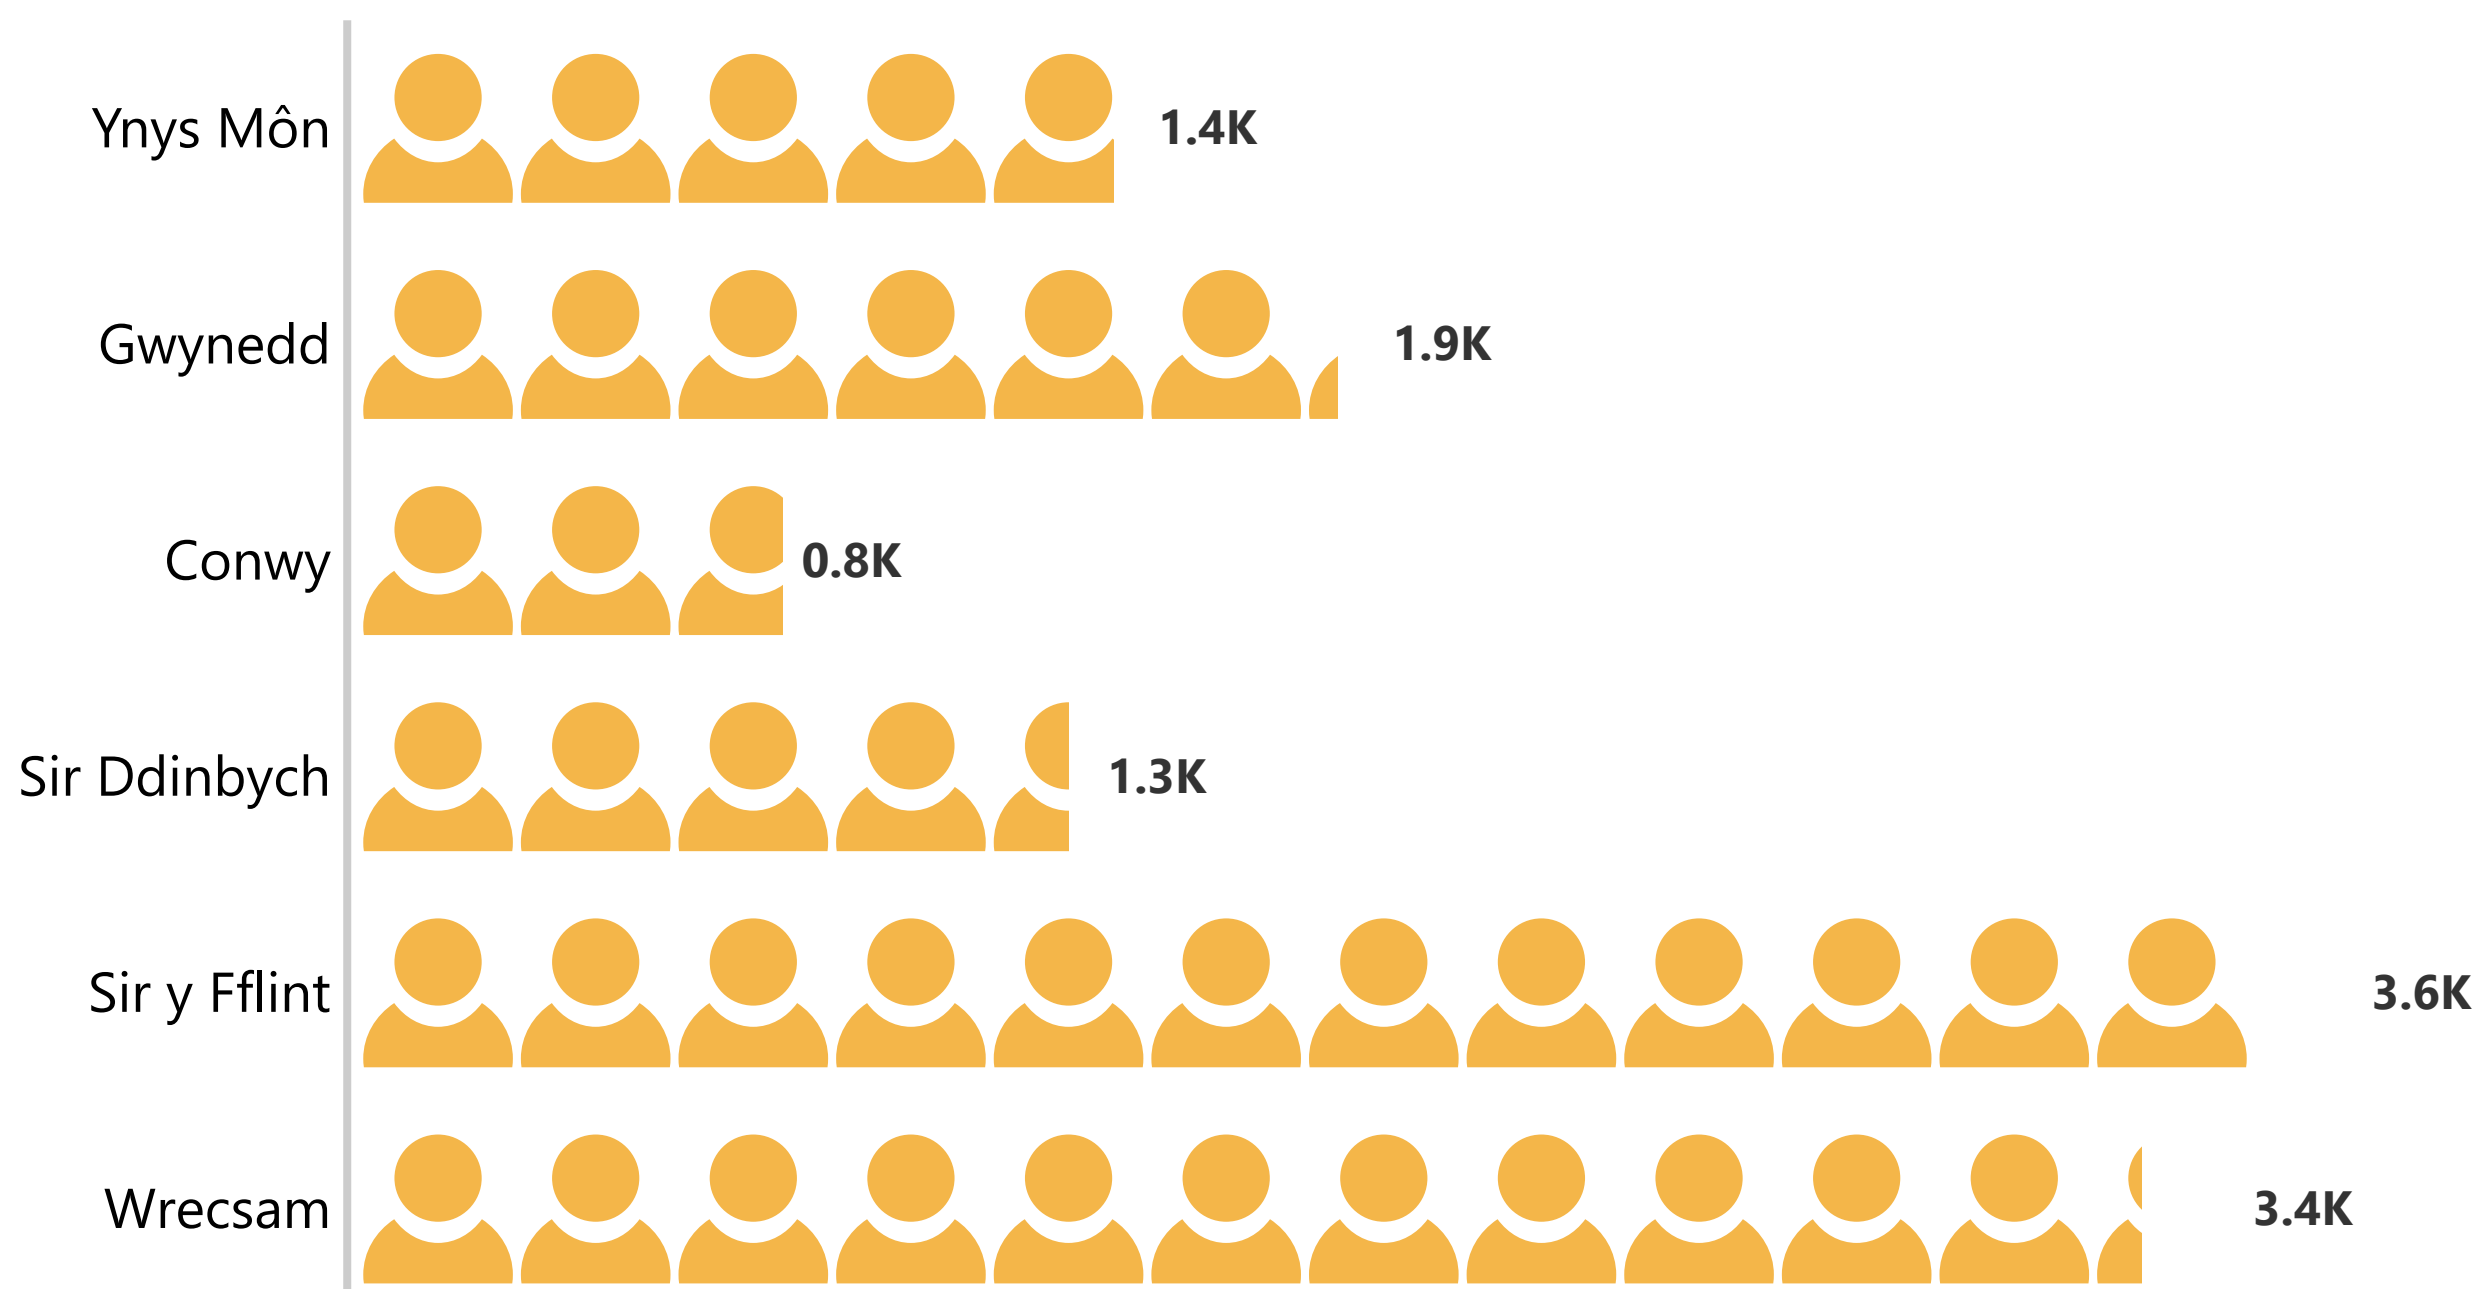

Bwyd a Ffermio

Partneriaeth Sgiliau Rhanbarthol Gogledd Cymru

Partneriaeth Sgiliau Rhanbarthol Gogledd Cymru

North Wales Regional Skills Partnership

Cyflogaeth o fewn y sector (2021)

12.4K

o bobl yn cael eu cyflogi yn y sector

Ffynhonnell: Y Swyddfa Ystadegau Gwladol (SYG)

4,020

o fentrau yn y sector

Mentrau o fewn y sector (2022)

97.0%

o'r holl fentrau yn y rhanbarth hwn yn feicro-fentrau

15.9%

o'r holl fentrau yn y rhanbarth hwn yn y sector hwn