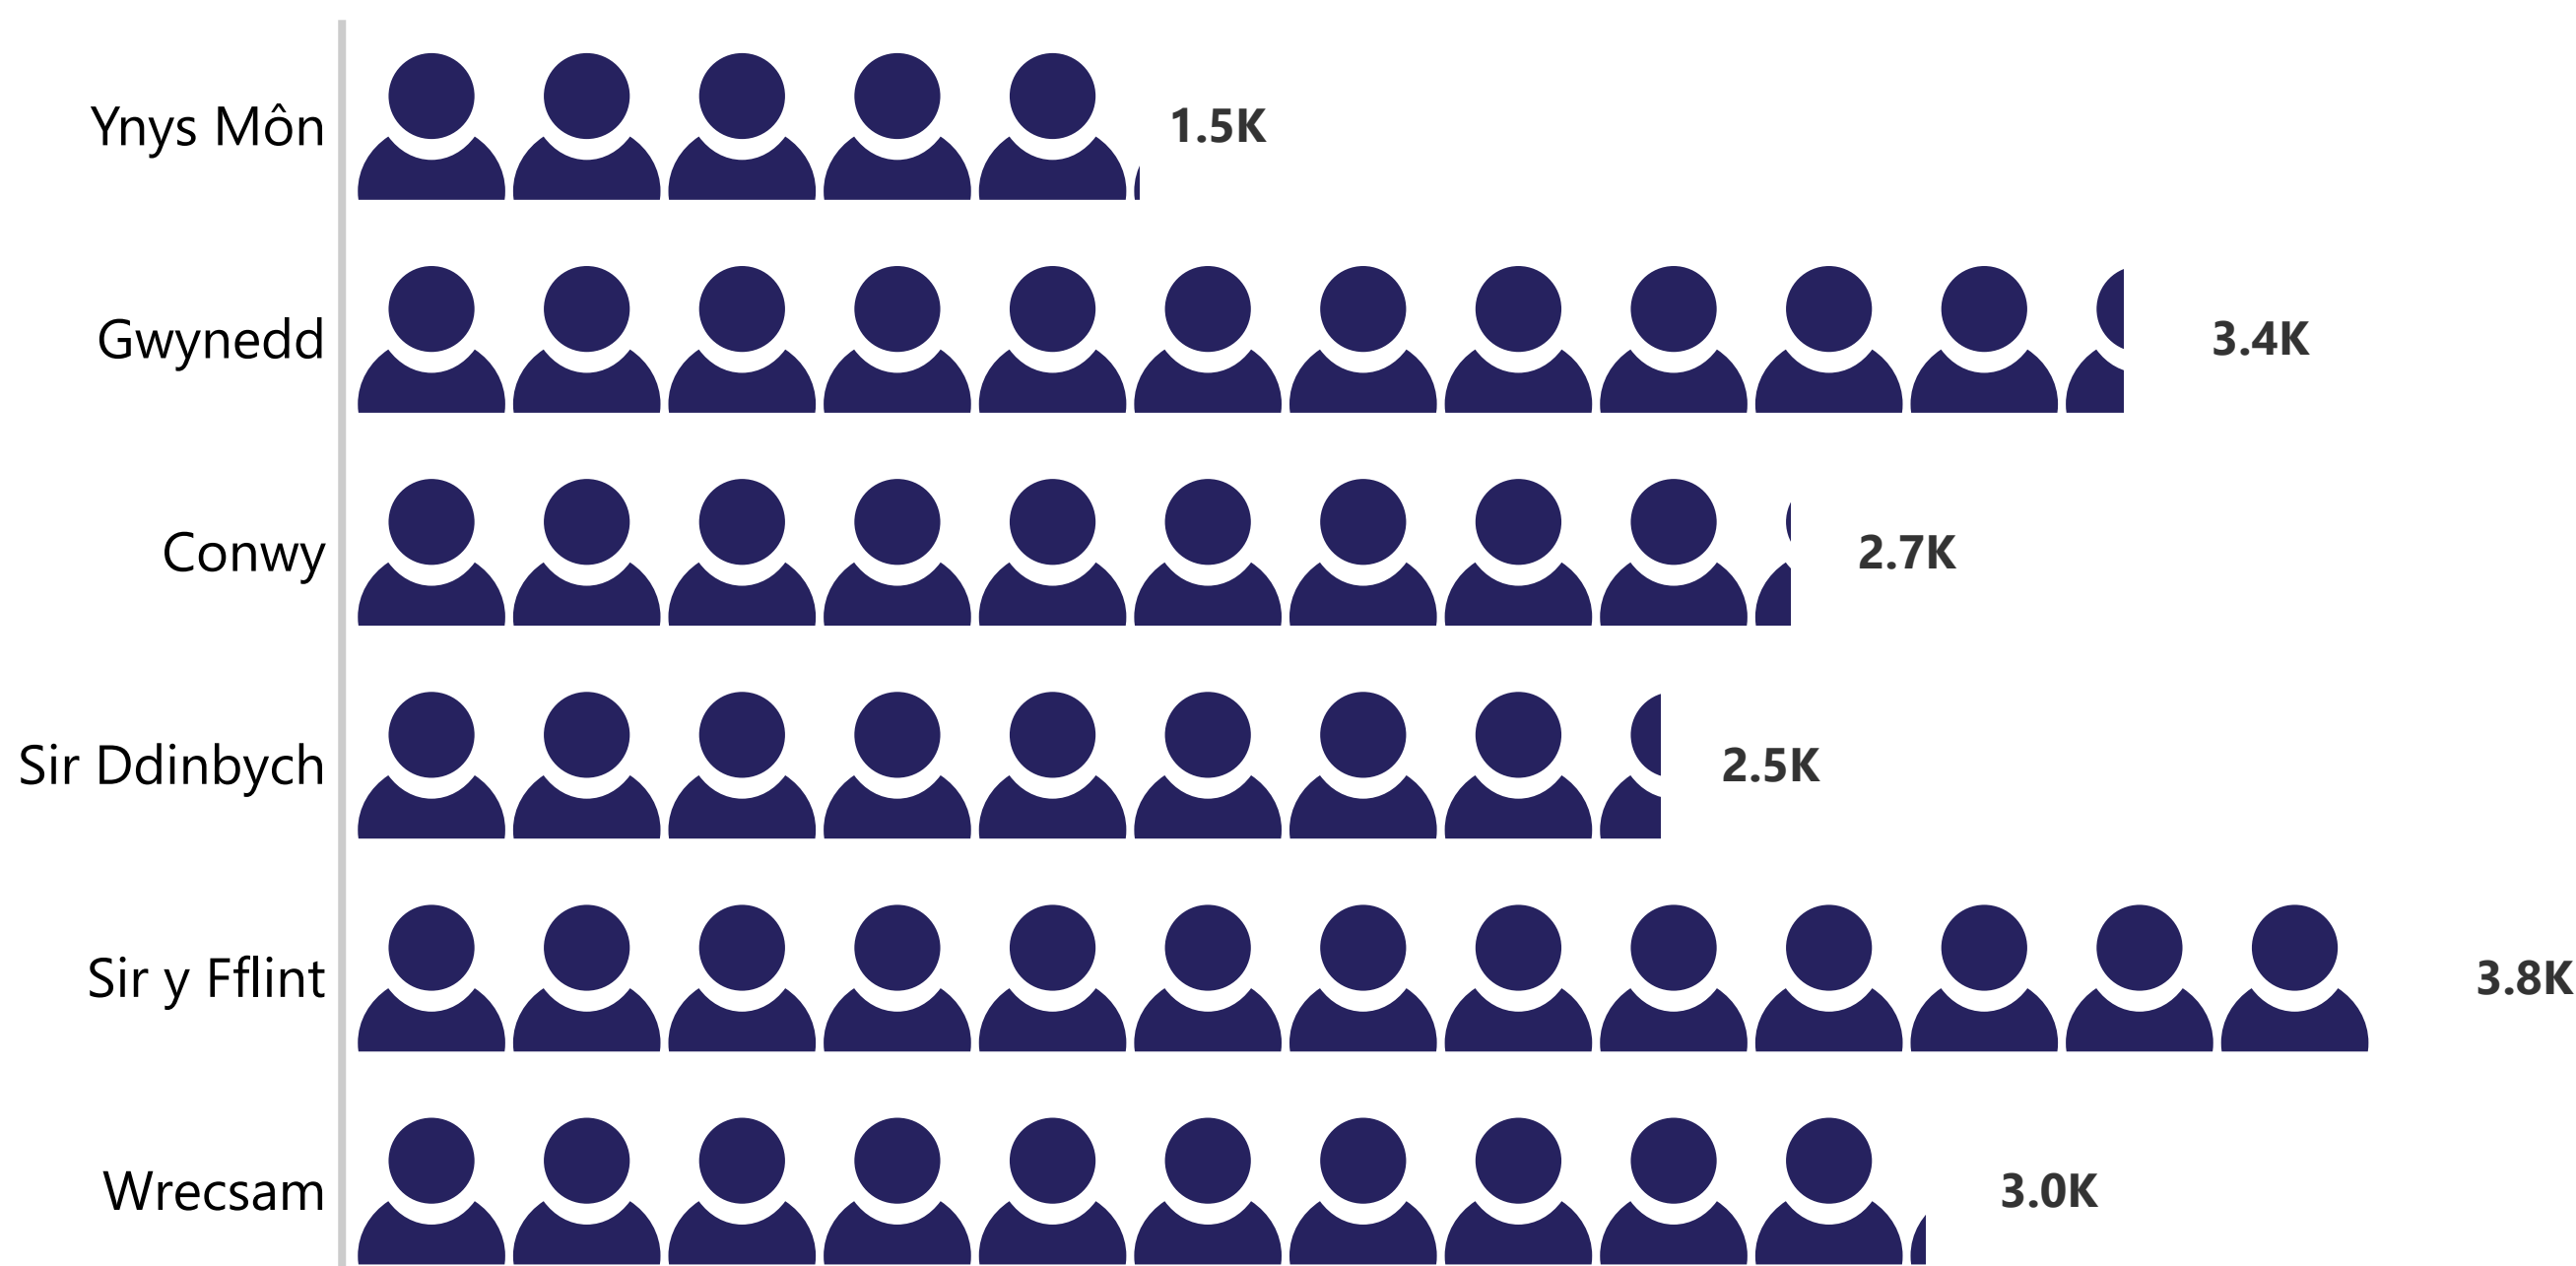

Adeiladu

Partneriaeth Sgiliau Rhanbarthol Gogledd Cymru

Partneriaeth Sgiliau Rhanbarthol Gogledd Cymru
North Wales Regional Skills Partnership

Cyflogaeth o fewn y sector (2021)

16.9K
o bobl yn cael eu cyflogi yn y sector

Ffynhonnell: Y Swyddfa Ystadegau Gwladol (SYG)

2,900
o fentrau yn y sector

Mentrau o fewn y sector (2022)

91.9%

o'r holl fentrau yn y rhanbarth hwn yn feicro-fentrau

11.5%

o'r holl fentrau yn y rhanbarth hwn yn y sector hwn